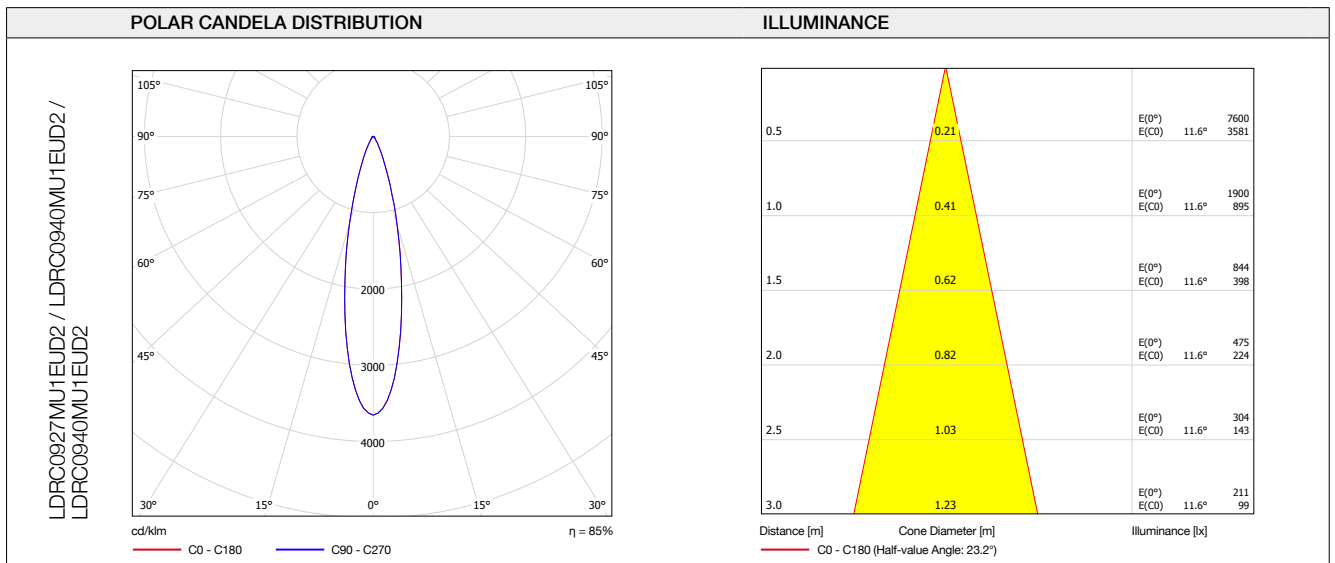

Optical parameters for E-CORE PAR16 9W

Electrical parameters

MODEL NAME		E-CORE PAR16 3,8W		
Product code	LDRC0427MU1EU / LDRC0427WU1EU	LDRC0430MU1EU / LDRC0430WU1EU	LDRC0440MU1EU / LDRC0440WU1EU	
Rated voltage (V)	220-240	220-240	220-240	
Rated wattage (W)	3.8	3.8	3.8	
Frequency (Hz)	50 / 60	50 / 60	50 / 60	
Rated input current (mA)	32	32	32	
Power factor	0.52	0.52	0.52	
Rated lifetime (h)	40,000	40,000	40,000	
Dimming*	Not dimmable	Not dimmable	Not dimmable	
MODEL NAME		E-CORE PAR16 7,1W FIT		
Product code	LDRC0627MU1EUD2 / LDRC0627WU1EUD2	LDRC0630MU1EUD2 / LDRC0630WU1EUD2	LDRC0640MU1EUD2 / LDRC0640WU1EUD2	
Rated voltage (V)	220-240	220-240	220-240	
Rated wattage (W)	7.1	7.1	7.1	
Frequency (Hz)	50 / 60	50 / 60	50 / 60	
Rated input current (mA)	48	48	48	
Power factor	0.64	0.64	0.64	
Rated lifetime (h)	40,000	40,000	40,000	
Dimming*	Yes, 10-100%	Yes, 10-100%	Yes, 10-100%	
MODEL NAME		E-CORE PAR16 9W		
Product code	LDRC0927MU1EUD2 / LDRC0927WU1EUD2	LDRC0930MU1EUD2 / LDRC0930WU1EUD2	LDRC0940MU1EUD2 / LDRC0940WU1EUD2	
Rated voltage (V)	220-240	220-240	220-240	
Rated wattage (W)	9	9	9	
Frequency (Hz)	50 / 60	50 / 60	50 / 60	
Rated input current (mA)	46	46	46	
Power factor	0.85	0.85	0.85	
Rated lifetime (h)	40,000	40,000	40,000	
Dimming*	Yes, 10-100%	Yes, 10-100%	Yes, 10-100%	

Mechanical parameters

MODEL NAME		E-CORE PAR16 3,8W		
Product code	LDRC0427MU1EU / LDRC0427WU1EU	LDRC0430MU1EU / LDRC0430WU1EU	LDRC0440MU1EU / LDRC0440WU1EU	
Overall length (mm)	55	55	55	
Diameter (mm)	50	50	50	
Net weight (g)	45	45	45	
Cap	GU10	GU10	GU10	
MODEL NAME		E-CORE PAR16 7,1W FIT		
Product code	LDRC0627MU1EUD2 / LDRC0627WU1EUD2	LDRC0630MU1EUD2 / LDRC0630WU1EUD2	LDRC0640MU1EUD2 / LDRC0640WU1EUD2	
Overall length (mm)	55	55	55	
Diameter (mm)	50	50	50	
Net weight (g)	70	70	70	
Cap	GU10	GU10	GU10	
MODEL NAME		E-CORE PAR16 9W		
Product code	LDRC0927MU1EUD2 / LDRC0927WU1EUD2	LDRC0930MU1EUD2 / LDRC0930WU1EUD2	LDRC0940MU1EUD2 / LDRC0940WU1EUD2	
Overall length (mm)	80	80	80	
Diameter (mm)	50	50	50	
Net weight (g)	140	140	140	
Cap	GU10	GU10	GU10	

* Dimmable on suitable dimmers.