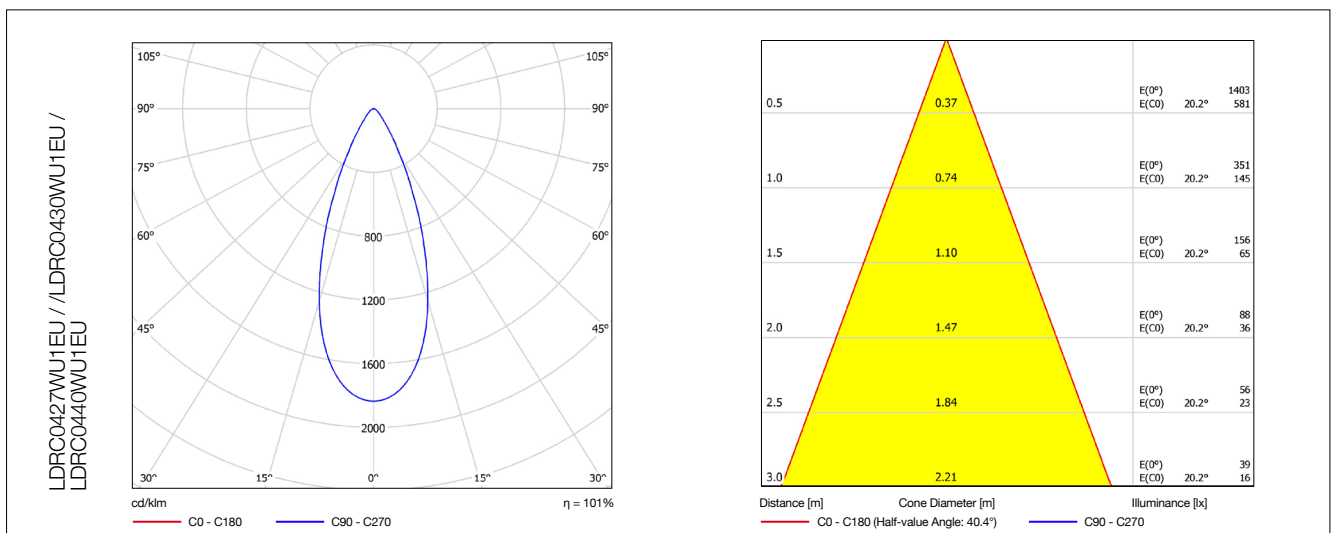

Optical parameters for E-CORE PAR16 3,8W