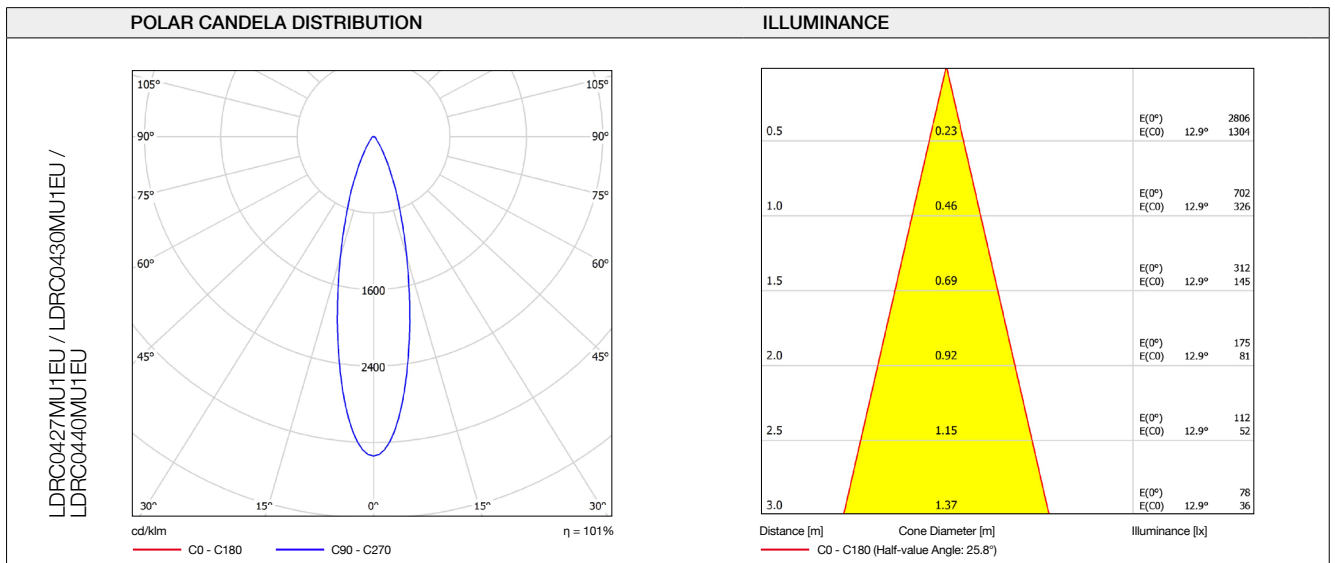

Optical parameters for E-CORE PAR16 3,8W