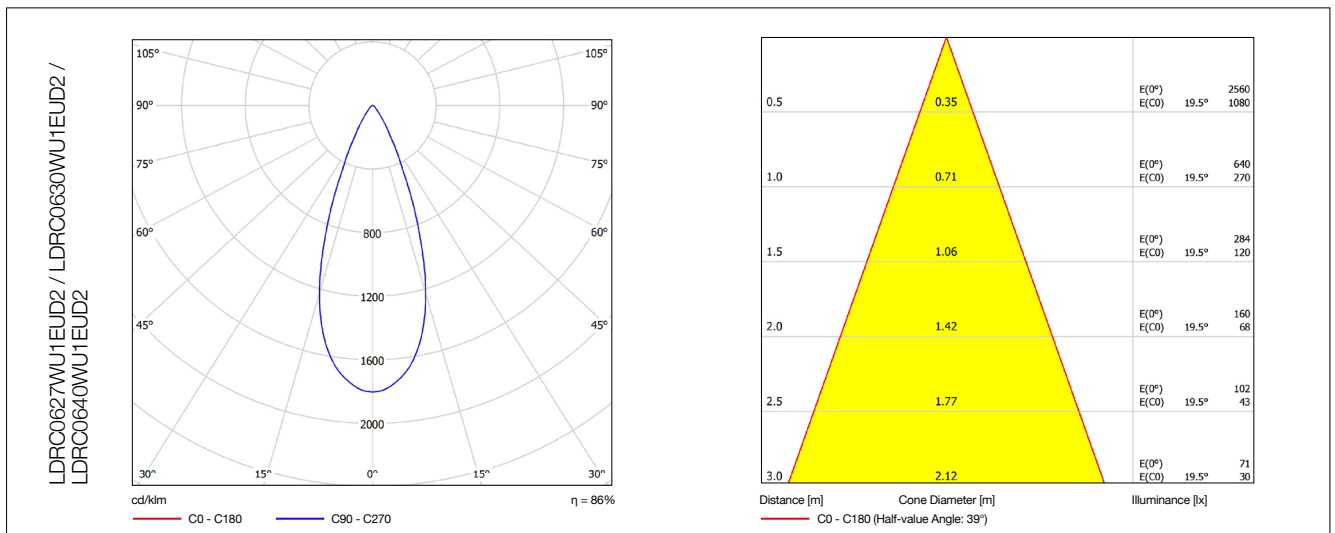

Optical parameters for E-CORE PAR16 7,1W FIT