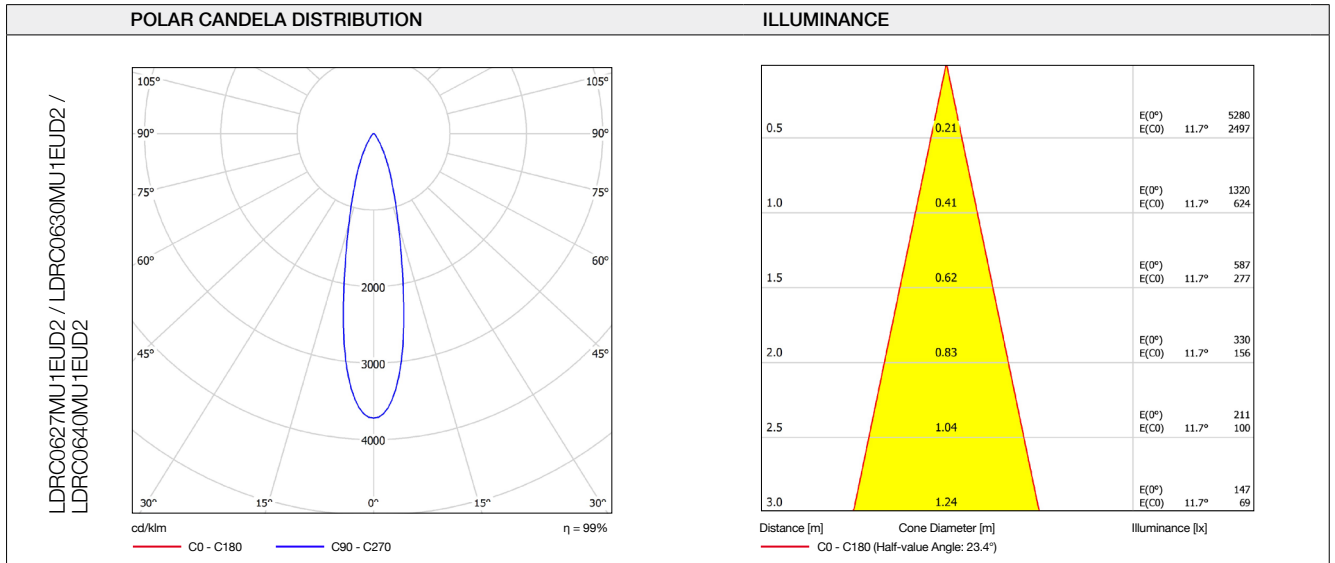

Optical parameters for E-CORE PAR16 7,1W FIT