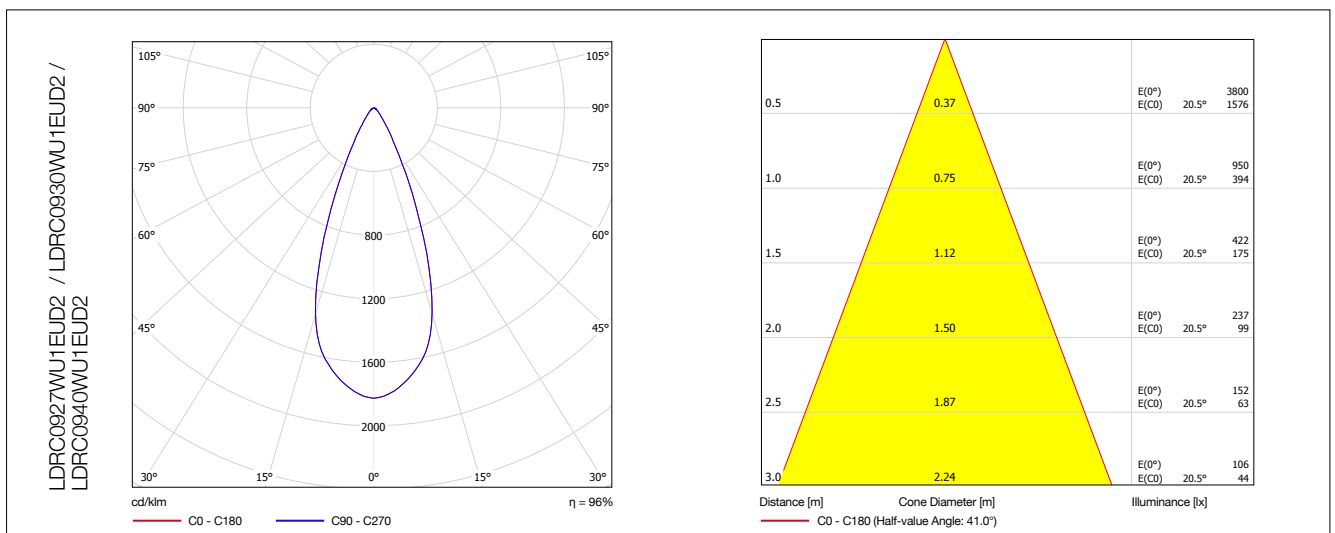

Optical parameters for E-CORE PAR16 9W

Electrical parameters

MODEL NAME		E-CORE PAR16 3,8W		
Product code	LDRC0427MU1EU / LDRC0427WU1EU	LDRC0430MU1EU / LDRC0430WU1EU	LDRC0440MU1EU / LDRC0440WU1EU	
Rated voltage (V)	220-240	220-240	220-240	
Rated wattage (W)	3.8	3.8	3.8	
Frequency (Hz)	50 / 60	50 / 60	50 / 60	
Rated input current (mA)	32	32	32	
Power factor	0.52	0.52	0.52	
Rated lifetime (h)	40,000	40,000	40,000	
Dimming*	Not dimmable	Not dimmable	Not dimmable	
MODEL NAME		E-CORE PAR16 7,1W FIT		
Product code	LDRC0627MU1EUD2 / LDRC0627WU1EUD2	LDRC0630MU1EUD2 / LDRC0630WU1EUD2	LDRC0640MU1EUD2 / LDRC0640WU1EUD2	
Rated voltage (V)	220-240	220-240	220-240	
Rated wattage (W)	7.1	7.1	7.1	
Frequency (Hz)	50 / 60	50 / 60	50 / 60	
Rated input current (mA)	48	48	48	
Power factor	0.64	0.64	0.64	
Rated lifetime (h)	40,000	40,000	40,000	
Dimming*	Yes, 10-100%	Yes, 10-100%	Yes, 10-100%	
MODEL NAME		E-CORE PAR16 9W		
Product code	LDRC0927MU1EUD2 / LDRC0927WU1EUD2	LDRC0930MU1EUD2 / LDRC0930WU1EUD2	LDRC0940MU1EUD2 / LDRC0940WU1EUD2	
Rated voltage (V)	220-240	220-240	220-240	
Rated wattage (W)	9	9	9	
Frequency (Hz)	50 / 60	50 / 60	50 / 60	
Rated input current (mA)	46	46	46	
Power factor	0.85	0.85	0.85	
Rated lifetime (h)	40,000	40,000	40,000	
Dimming*	Yes, 10-100%	Yes, 10-100%	Yes, 10-100%	

Mechanical parameters

MODEL NAME		E-CORE PAR16 3,8W		
Product code	LDRC0427MU1EU / LDRC0427WU1EU	LDRC0430MU1EU / LDRC0430WU1EU	LDRC0440MU1EU / LDRC0440WU1EU	
Overall length (mm)	55	55	55	
Diameter (mm)	50	50	50	
Net weight (g)	45	45	45	
Cap	GU10	GU10	GU10	
MODEL NAME		E-CORE PAR16 7,1W FIT		
Product code	LDRC0627MU1EUD2 / LDRC0627WU1EUD2	LDRC0630MU1EUD2 / LDRC0630WU1EUD2	LDRC0640MU1EUD2 / LDRC0640WU1EUD2	
Overall length (mm)	55	55	55	
Diameter (mm)	50	50	50	
Net weight (g)	70	70	70	
Cap	GU10	GU10	GU10	
MODEL NAME		E-CORE PAR16 9W		
Product code	LDRC0927MU1EUD2 / LDRC0927WU1EUD2	LDRC0930MU1EUD2 / LDRC0930WU1EUD2	LDRC0940MU1EUD2 / LDRC0940WU1EUD2	
Overall length (mm)	80	80	80	
Diameter (mm)	50	50	50	
Net weight (g)	140	140	140	
Cap	GU10	GU10	GU10	

* Dimmable on suitable dimmers.